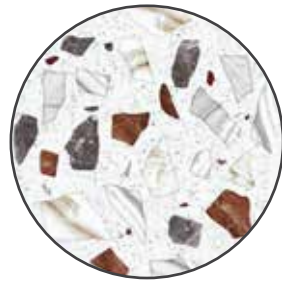

# سيراميك الرياض Riyadh Ceramics

نفني الجمال  
enriching beauty

بيت هاييل  
HAIL HOUSE

585x675x14 mm

**585x675x14 mm**

Adel Terrazzo

F1

Faces

(1 Face)

Adel Terrazzo

Colors

(1 Colors)

Adel Terrazzo

Presentation

670019

Adel Terrazzo

F2

F1

F4

F3

Faces

(4 Faces)

Wolframittc

Colors