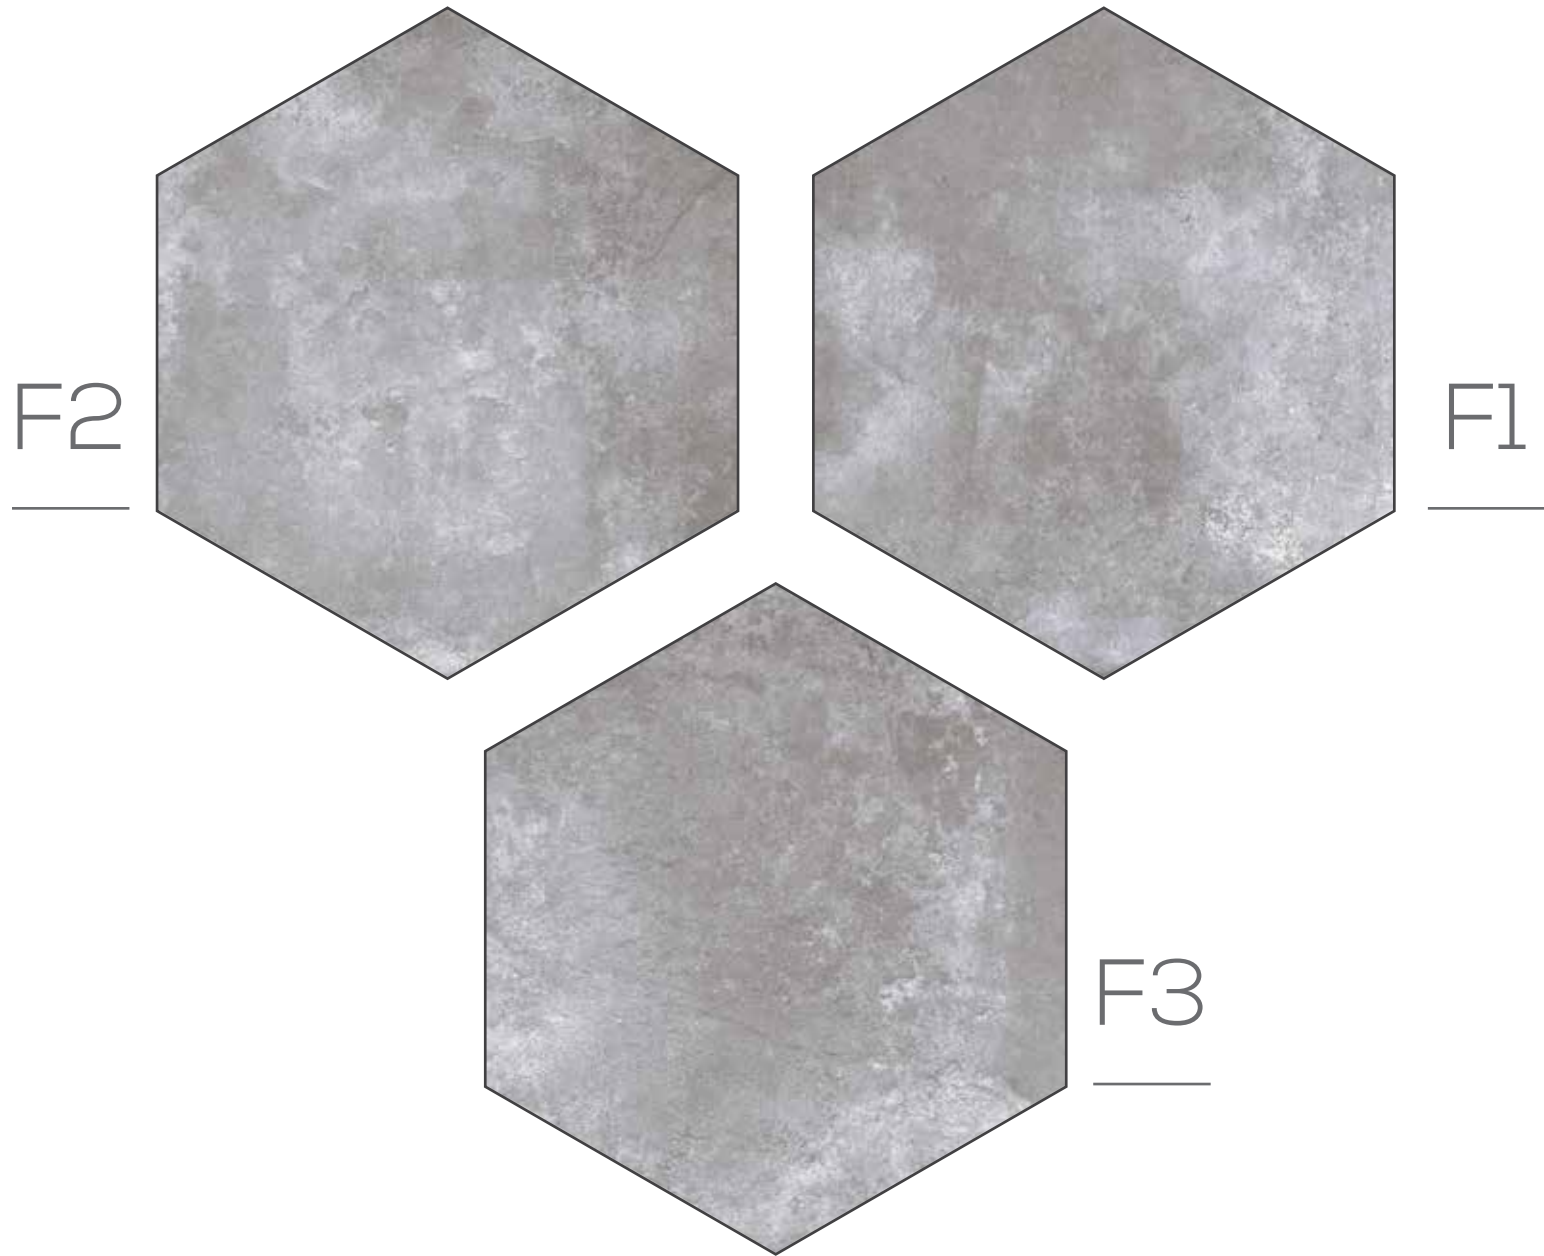

## Colors

(2 Colors)

Legacy

Presentation

670015-16

Legacy

**585x675x14 mm**

Visconte