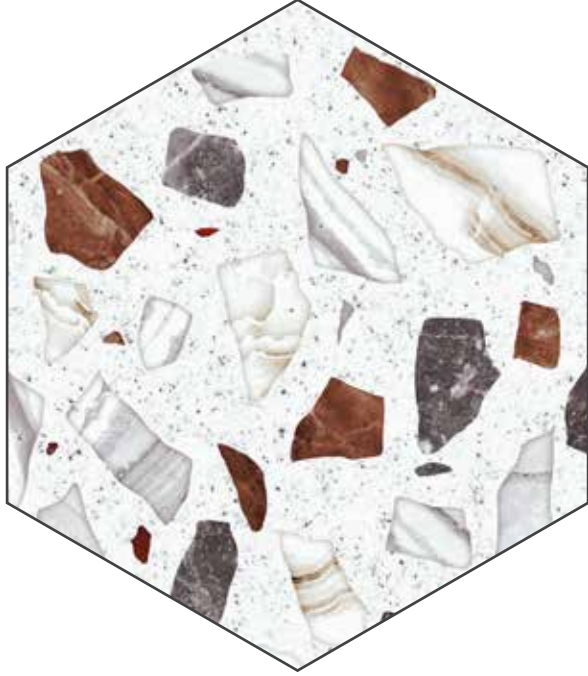

# سيراميك الرياض Riyadh Ceramics

نفني الجمال  
enriching beauty

بيت هاييل  
HAIL HOUSE

585x675x14 mm

**585x675x14 mm**

Adel Terrazzo

F1

Faces

(1 Face)

Adel Terrazzo

Colors

(1 Colors)

Adel Terrazzo

Presentation

670019

Adel Terrazzo